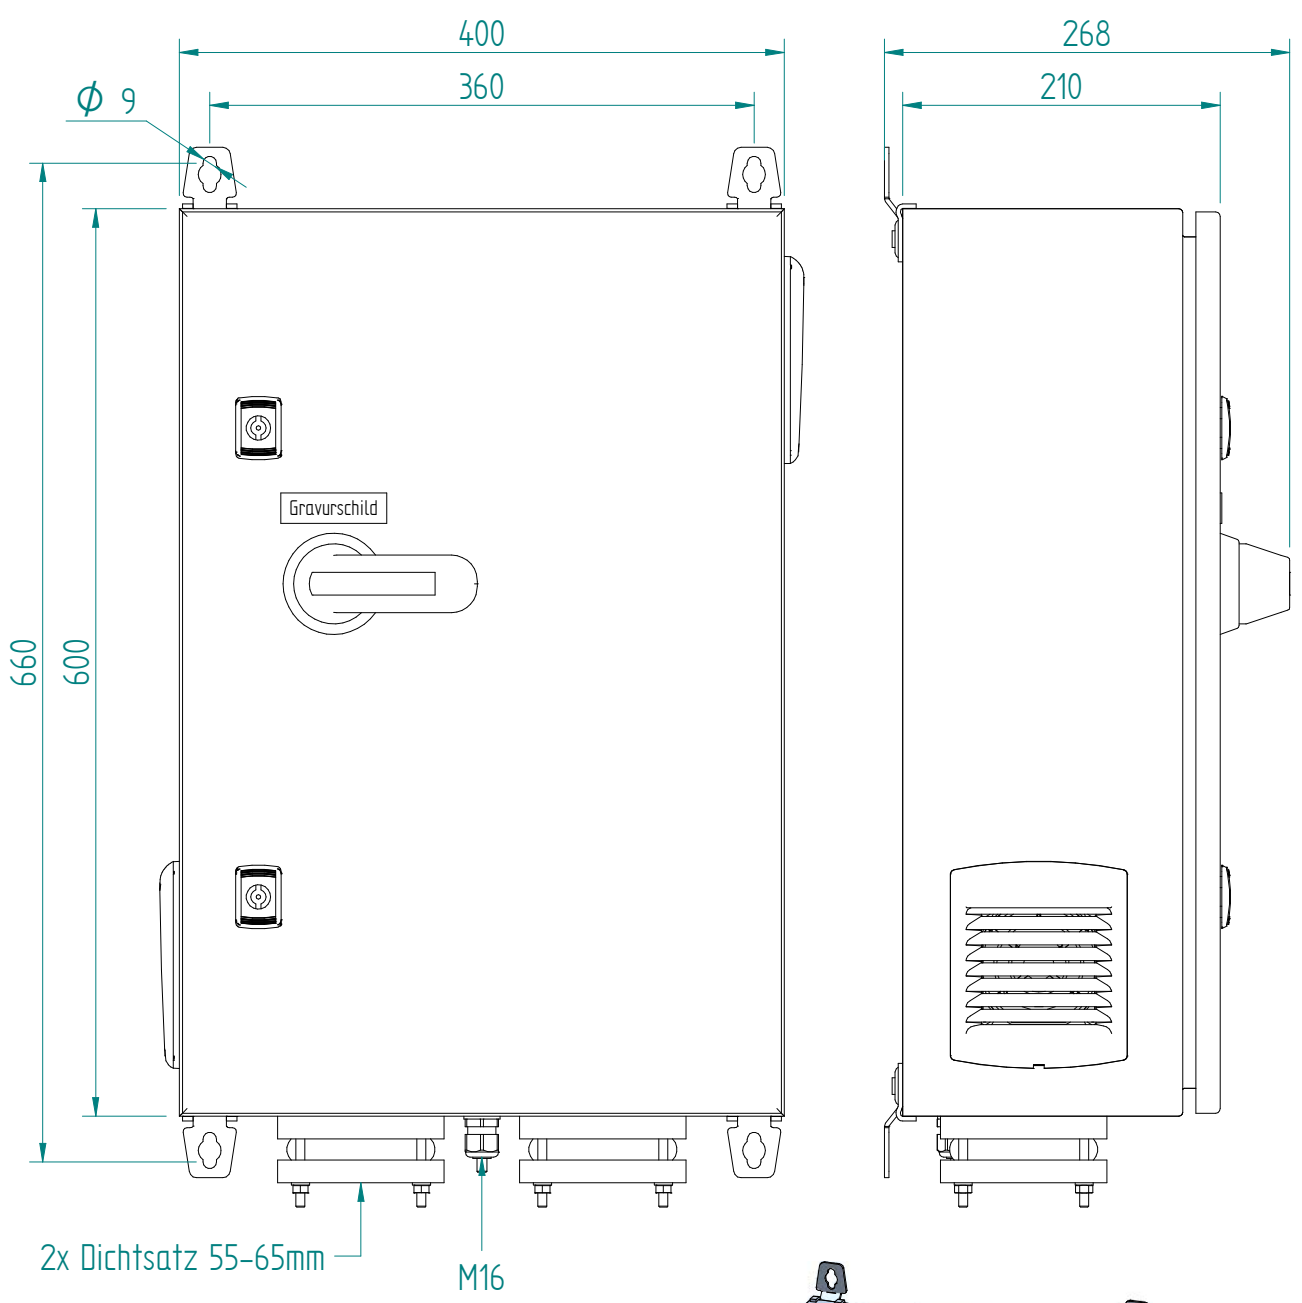

3P-400A AC23 200kW
 HK 1S+10

ATTENTION: Il presente disegno è di proprietà della ditta GIFAS ELECTRIC. Riproduzione vietata.
 ATTENTION: This design is property of GIFAS-ELECTRIC GmbH and may not be copied or distributed among unauthorized persons.