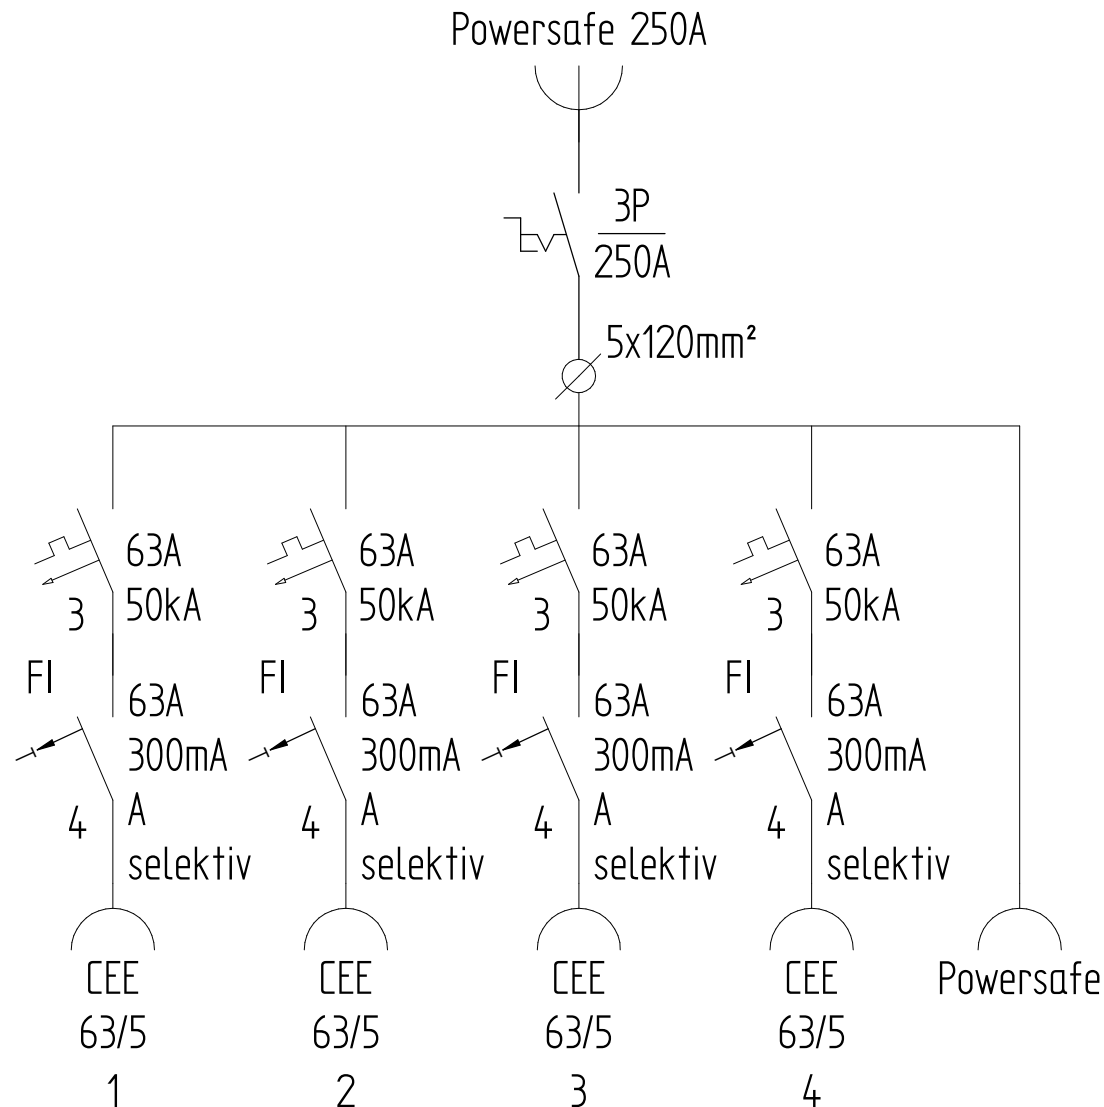

GIFAS
ELECTRIC

GIFAS-ELECTRIC GmbH
Dietrichstrasse 2 - CH-9424 Rheineck
☎ +41 71 886 44 44 ✉ info@gifas.ch
📠 +41 71 886 44 44 🌐 www.gifas.ch

Stromverteiler
AP-Dose Alu

Art.-Nr. : **254204**

22.04.2024

Blatt 1/2
beku