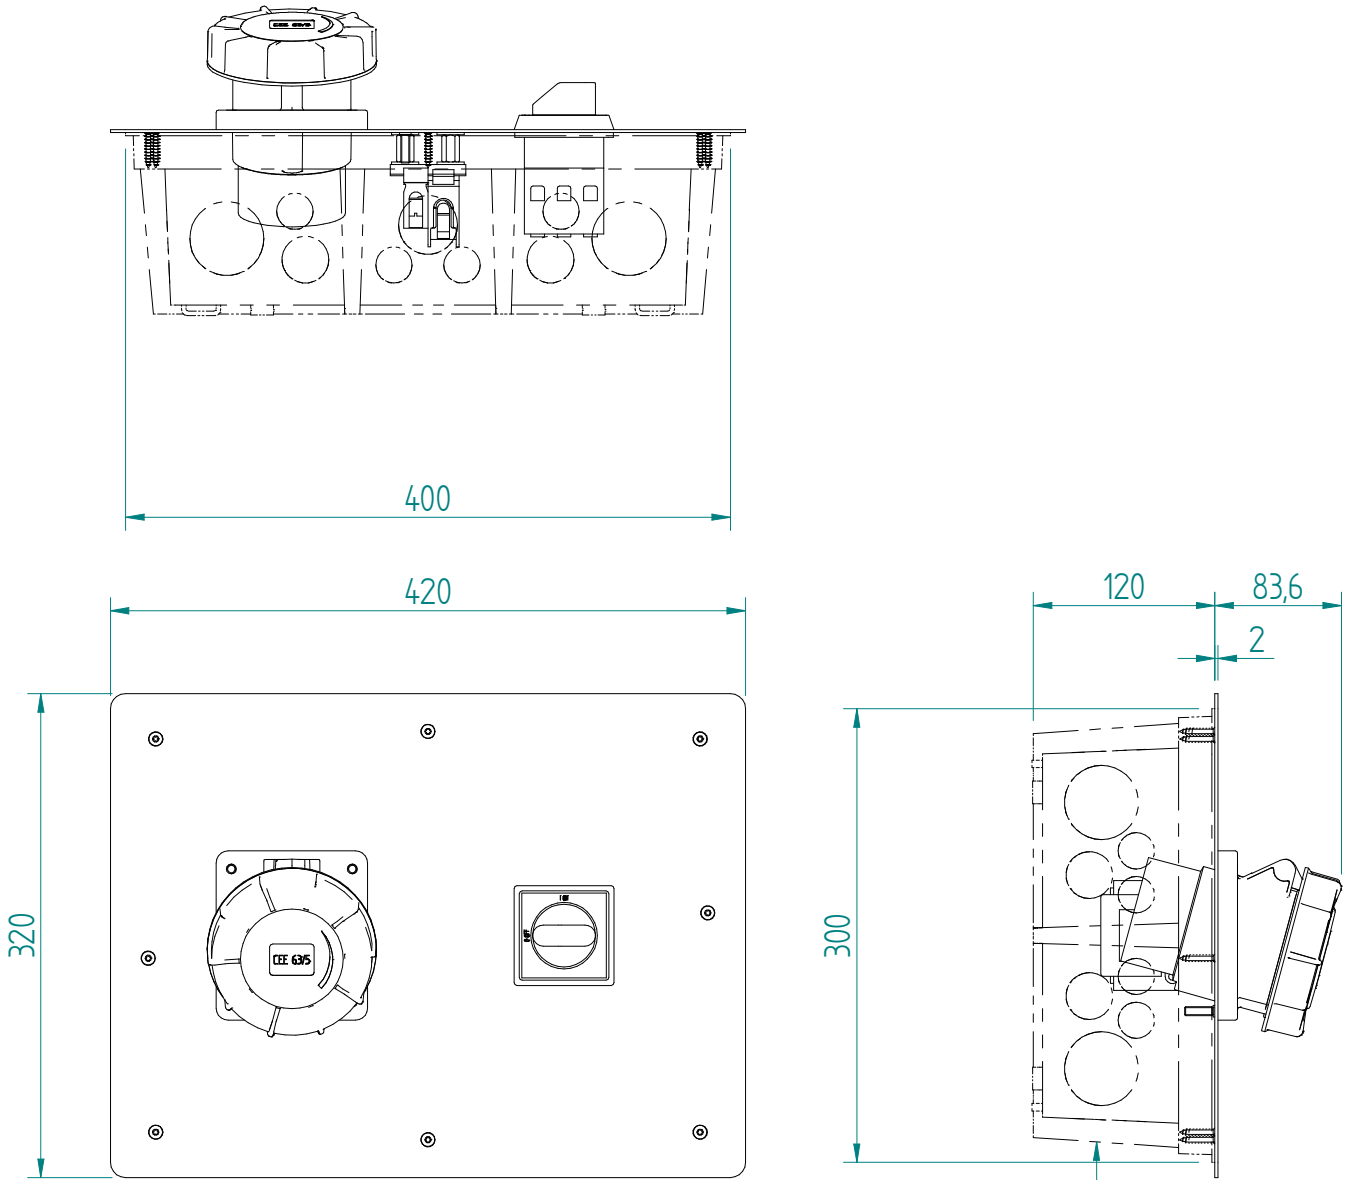

UP-Schlaufkasten AGRO 400x300x120
bauseits

ATTENTION: Il presente disegno è di proprietà della ditta GIFAS ELECTRIC. Riproduzione vietata.
 ATTENTION: This design is property of GIFAS-ELECTRIC GmbH and may not be copied or distributed among unauthorized persons.