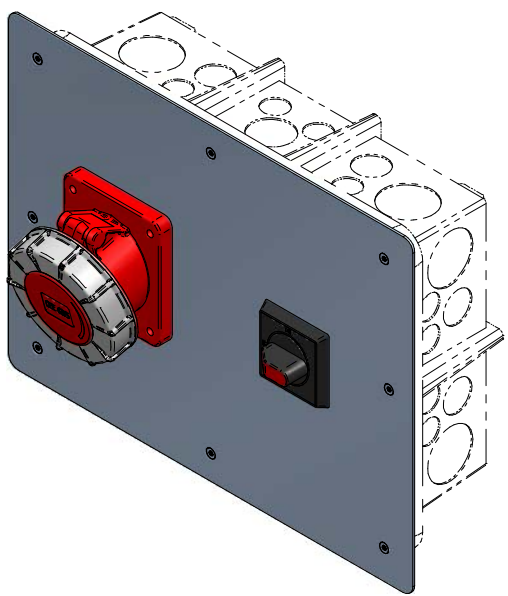

ACHTUNG: Diese Zeichnung ist geistiges Eigentum der Firma GIFAS-ELECTRIC und darf daher weder vervielfältigt noch Dritten zugänglich gemacht werden.
 ATTENTION: Ce dessin est propriété de l'entreprise GIFAS-ELECTRIC et ne doit ni être copié ni remis à des tiers.

UP-Schlaufkasten AGRO 400x300x120
bauseits

ATTENTION: Il presente disegno è di proprietà della ditta GIFAS ELECTRIC. Riproduzione vietata.
 ATTENTION: This design is property of GIFAS-ELECTRIC GmbH and may not be copied or distributed among unauthorized persons.

GIFAS-ELECTRIC GmbH
 Dietrichstrasse 2 - CH-9424 Rheineck
 +41 71 886 44 44 info@gifas.ch
 +41 71 886 44 44 www.gifas.ch

Anlageschalter
 Deckel V2A zu AGRO UP-Abzweigdose

Art.-Nr. : 255538

02.09.2024

Blatt 1/1
 beku