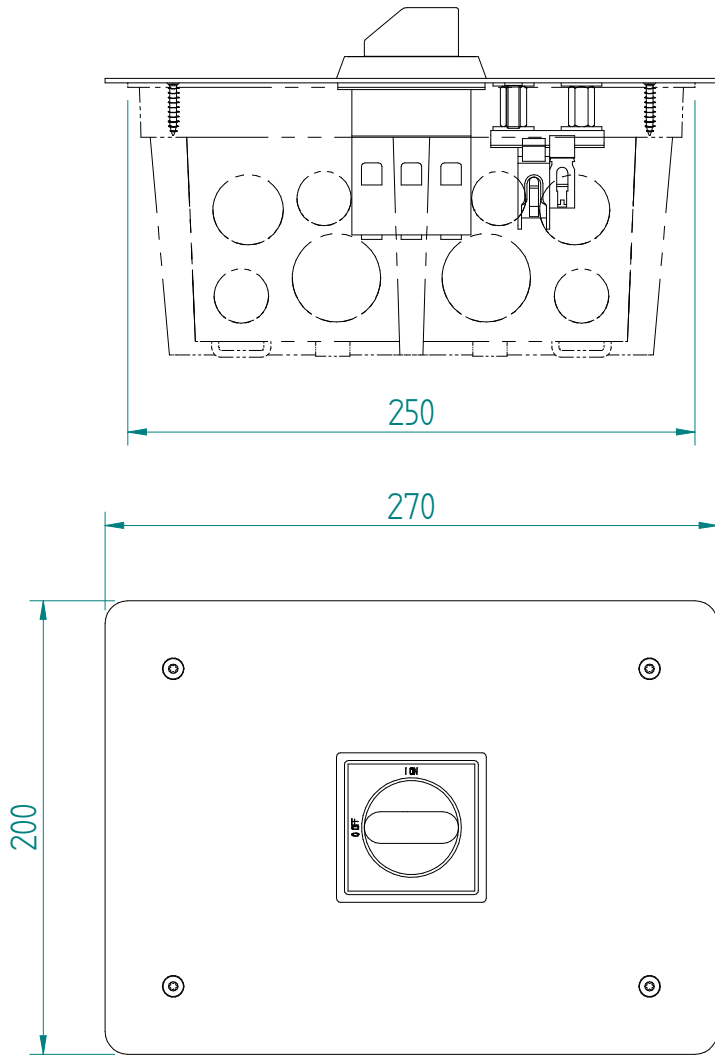

254914 UP-Schlaufkasten AGRO 250x180x120
 bauseits

ATTENTION: Il presente disegno è di proprietà della ditta GIFAS ELECTRIC. Riproduzione vietata.
 ATTENTION: This design is property of GIFAS-ELECTRIC GmbH and may not be copied or distributed among unauthorized persons.