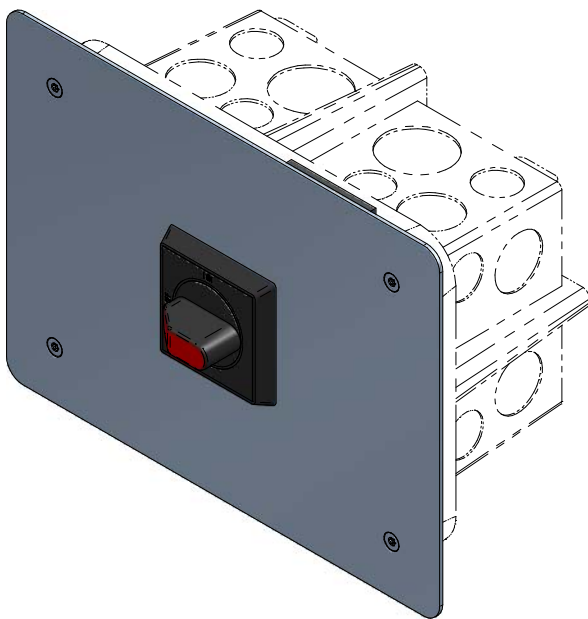

254914 UP-Schlaufkasten AGRO 250x180x120
 bauseits

ATTENTION: Il presente disegno è di proprietà della ditta GIFAS ELECTRIC. Riproduzione vietata.
 ATTENTION: This design is property of GIFAS-ELECTRIC GmbH and may not be copied or distributed among unauthorized persons.

GIFAS-ELECTRIC GmbH
 Dietrichstrasse 2 - CH-9424 Rheineck
 +41 71 886 44 44 info@gifas.ch
 +41 71 886 44 44 www.gifas.ch

Anlageschalter
 Deckel V2A zu AGRO UP-Abzweigdose

Art.-Nr. : 255539

06.09.2024

Blatt 1/1
 codr