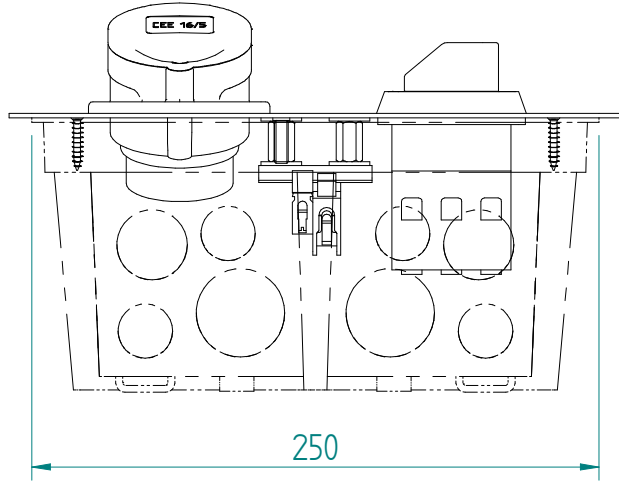

254914 UP-Schlaufkasten AGRO 250x180x120
bauseits

ATTENTION: Il presente disegno è di proprietà della ditta GIFAS ELECTRIC. Riproduzione vietata.
 ATTENTION: This design is property of GIFAS-ELECTRIC GmbH and may not be copied or distributed among unauthorized persons.