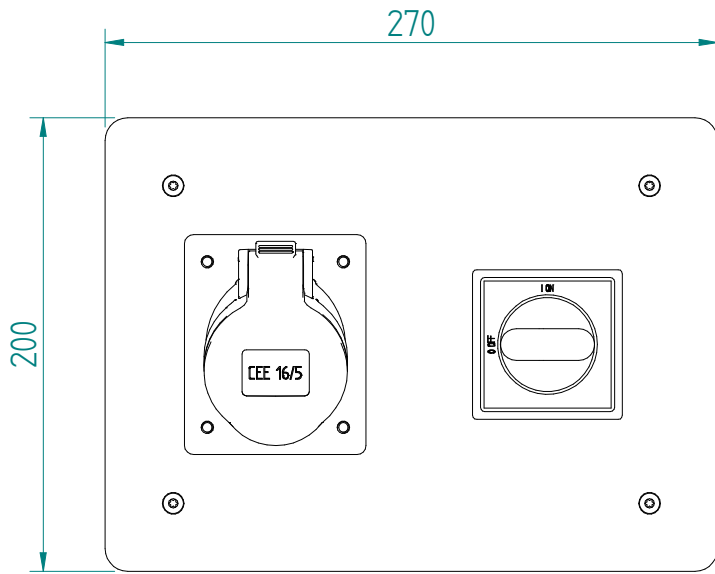

254914 UP-Schlaufkasten AGRO 250x180x120
bauseits

ATTENTION: Il presente disegno è di proprietà della ditta GIFAS ELECTRIC. Riproduzione vietata.
 ATTENTION: This design is property of GIFAS-ELECTRIC GmbH and may not be copied or distributed among unauthorized persons.