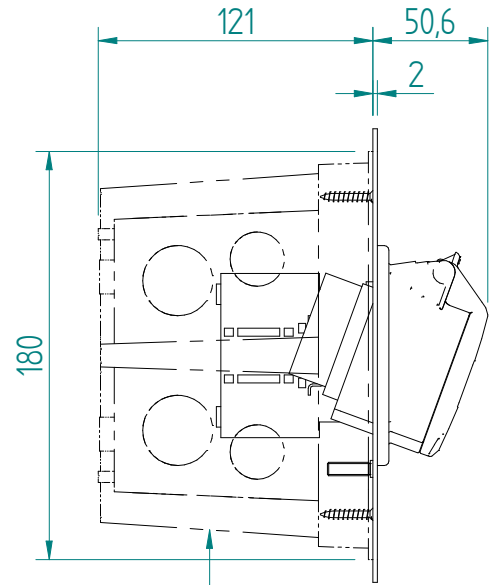

254914 UP-Schlaufkasten AGRO 250x180x120
bauseits

ATTENTION: Il presente disegno è di proprietà della ditta GIFAS ELECTRIC. Riproduzione vietata.
 ATTENTION: This design is property of GIFAS-ELECTRIC GmbH and may not be copied or distributed among unauthorized persons.