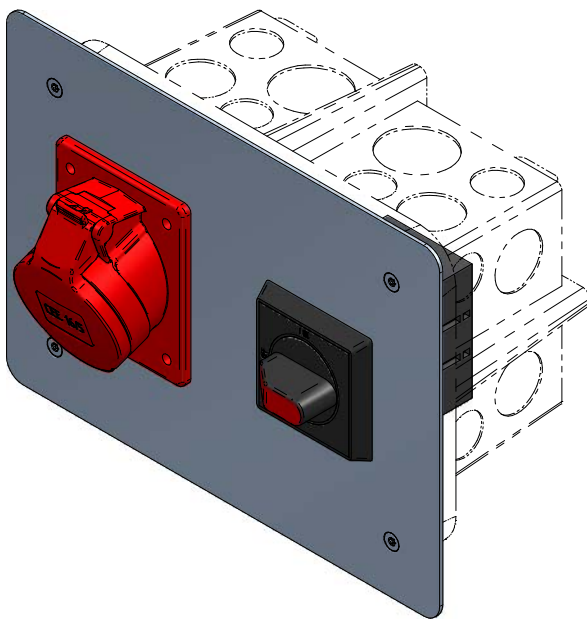

ACHTUNG: Diese Zeichnung ist geistiges Eigentum der Firma GIFAS-ELECTRIC und darf daher weder vervielfältigt noch Dritten zugänglich gemacht werden.
 ATTENTION: Ce dessin est propriété de l'entreprise GIFAS-ELECTRIC et ne doit ni être copié ni remis à des tiers.

254914 UP-Schlaufkasten AGRO 250x180x120
bauseits

ATTENTION: Il presente disegno è di proprietà della ditta GIFAS ELECTRIC. Riproduzione vietata.
 ATTENTION: This design is property of GIFAS-ELECTRIC GmbH and may not be copied or distributed among unauthorized persons.