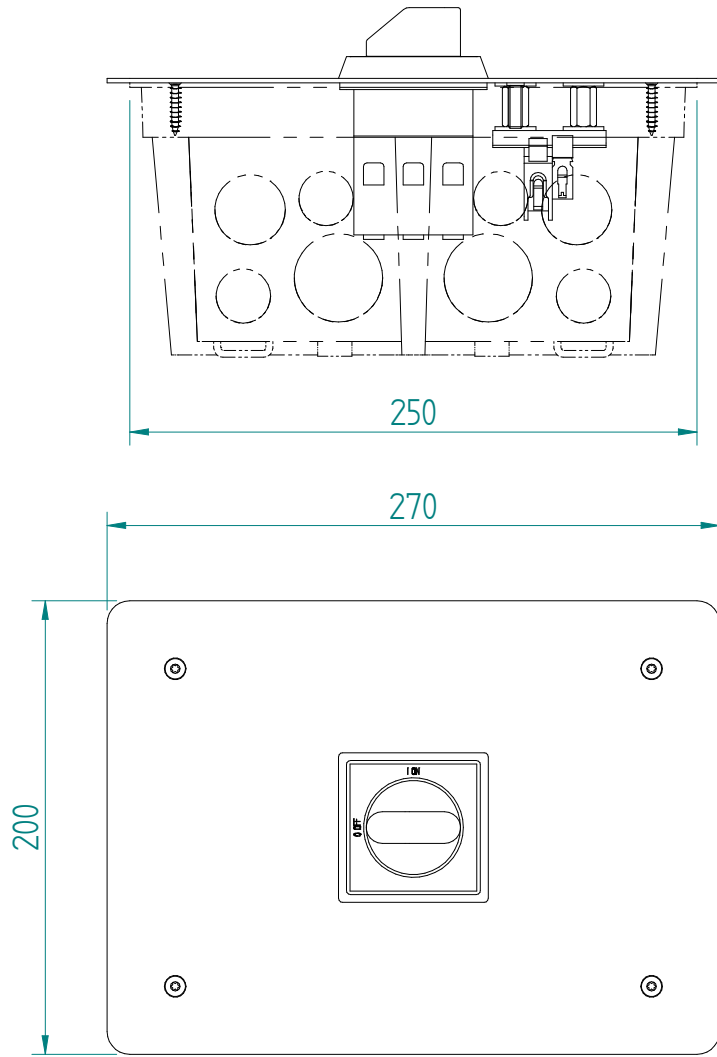

254914 UP-Schlaufkasten AGRO 250x180x120  
 bauseits

ATTENTION: Il presente disegno è di proprietà della ditta GIFAS ELECTRIC. Riproduzione vietata.  
 ATTENTION: This design is property of GIFAS-ELECTRIC GmbH and may not be copied or distributed among unauthorized persons.