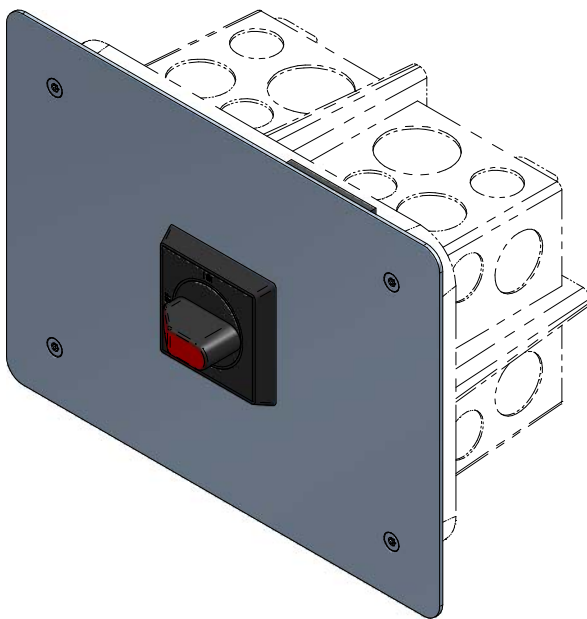

254914 UP-Schlaufkasten AGRO 250x180x120  
 bauseits

ATTENTION: Il presente disegno è di proprietà della ditta GIFAS ELECTRIC. Riproduzione vietata.  
 ATTENTION: This design is property of GIFAS-ELECTRIC GmbH and may not be copied or distributed among unauthorized persons.

GIFAS-ELECTRIC GmbH  
 Dietrichstrasse 2 - CH-9424 Rheineck  
 +41 71 886 44 44 info@gifas.ch  
 +41 71 886 44 44 www.gifas.ch

Anlageschalter  
 Deckel V2A zu AGRO UP-Abzweigdose

Art.-Nr. : 257196

06.09.2024