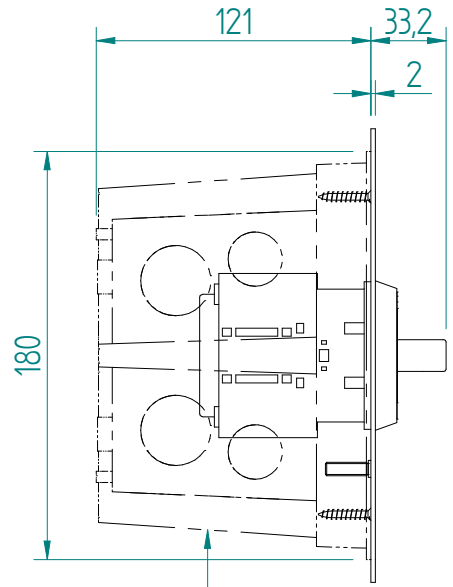

254914 UP-Schlaufkasten AGRO 250x180x120  
 bauseits

ATTENTION: Il presente disegno è di proprietà della ditta GIFAS ELECTRIC. Riproduzione vietata.  
 ATTENTION: This design is property of GIFAS-ELECTRIC GmbH and may not be copied or distributed among unauthorized persons.