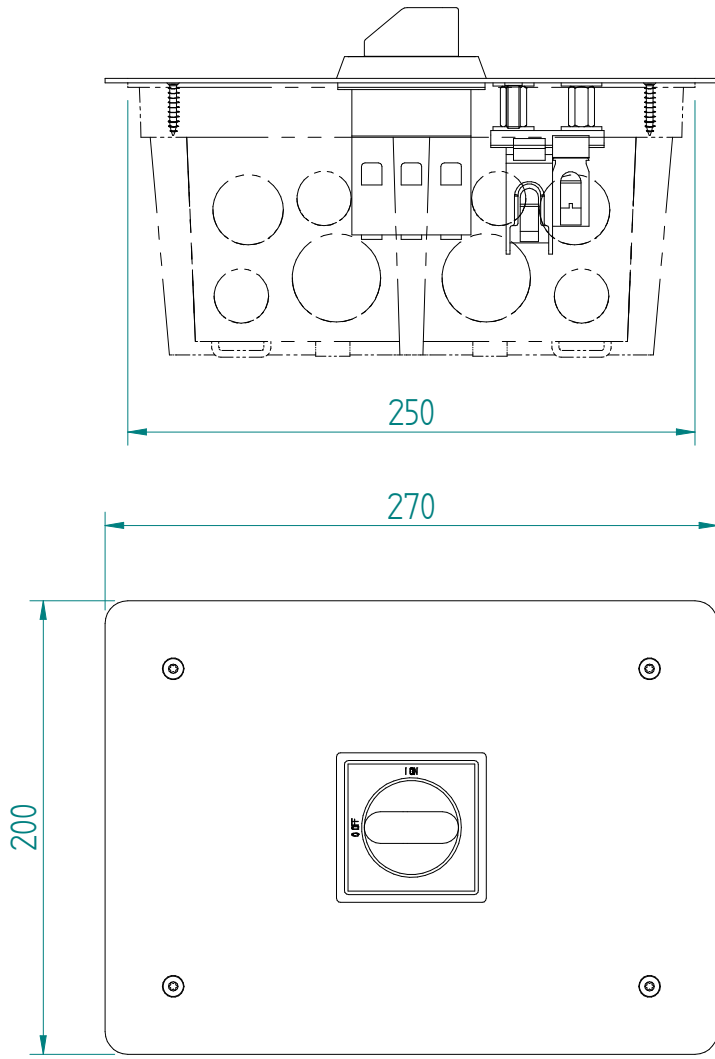

254914 UP-Schlaufkasten AGRO 250x180x120  
 bauseits

ATTENTION: Il presente disegno è di proprietà della ditta GIFAS ELECTRIC. Riproduzione vietata.  
 ATTENTION: This design is property of GIFAS-ELECTRIC GmbH and may not be copied or distributed among unauthorized persons.