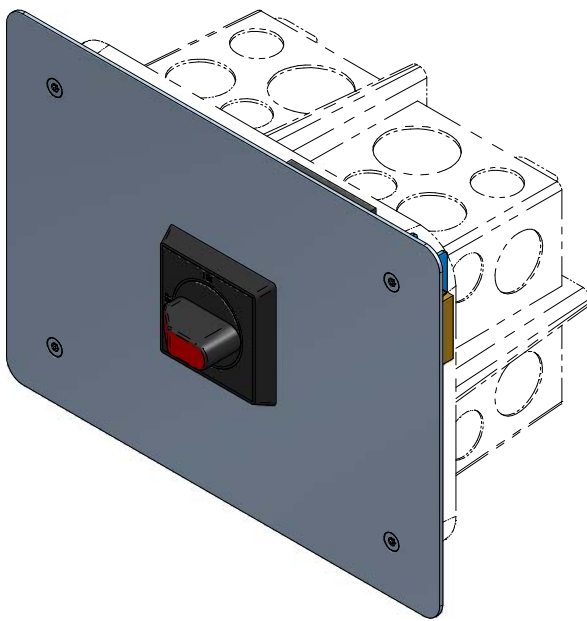

254914 UP-Schlaufkasten AGRO 250x180x120  
 bauseits

ATTENTION: Il presente disegno è di proprietà della ditta GIFAS ELECTRIC. Riproduzione vietata.  
 ATTENTION: This design is property of GIFAS-ELECTRIC GmbH and may not be copied or distributed among unauthorized persons.

GIFAS-ELECTRIC GmbH  
 Dietrichstrasse 2 - CH-9424 Rheineck  
 +41 71 886 44 44 info@gifas.ch  
 +41 71 886 44 44 www.gifas.ch

Anlageschalter  
 Deckel V2A zu AGRO UP-Abzweigdose

Art.-Nr. : 257198

06.09.2024