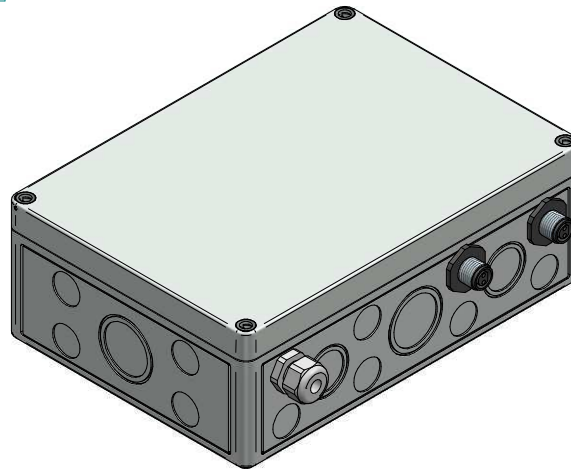

Verteildose
ohne Deckel

GIFAS
ELECTRIC

GIFAS-ELECTRIC GmbH
 Dietrichstrasse 2 · CH-9424 Rheineck
 ☎ +41 71 886 44 44 ✉ info@gifas.ch
 📠 +41 71 886 44 49 🌐 www.gifas.ch

BG VisuLED HOME 60W

Art.-Nr. : **860163**