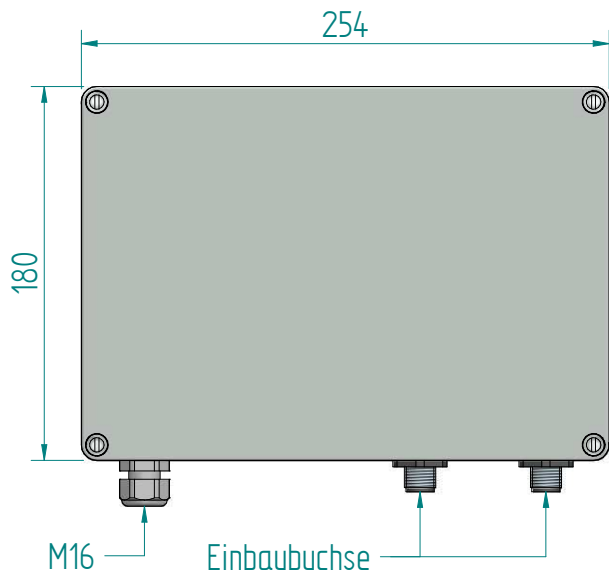

Verteildose
ohne Deckel

GIFAS
ELECTRIC

GIFAS-ELECTRIC GmbH
 Dietrichstrasse 2 · CH-9424 Rheineck
 ☎ +41 71 886 44 44 ✉ info@gifas.ch
 📠 +41 71 886 44 49 🌐 www.gifas.ch

BG VisuLED HOME 60W

Art.-Nr. : **860163**