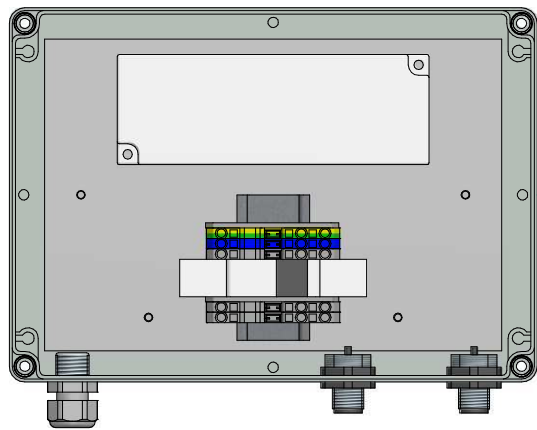

Verteildose
ohne Deckel

GIFAS
ELECTRIC

GIFAS-ELECTRIC GmbH
 Dietrichstrasse 2 · CH-9424 Rheineck
 ☎ +41 71 886 44 44 ✉ info@gifas.ch
 📠 +41 71 886 44 49 🌐 www.gifas.ch

BG VisuLED HOME 60W

Art.-Nr. : **860163**