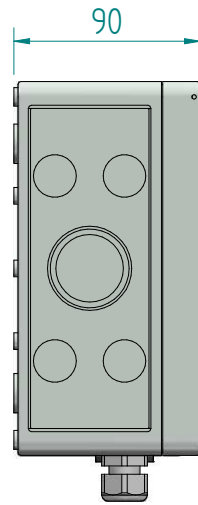

ACHTUNG: Diese Zeichnung ist geistiges Eigentum der Firma GIFAS-ELECTRIC und darf daher weder vervielfältigt noch Dritten zugänglich gemacht werden.
 ATTENTION: Ce dessin est propriété de l'entreprise GIFAS-ELECTRIC et ne doit ni être copié ni remis à des tiers.
 ATTENZIONE: Il presente disegno è di proprietà della ditta GIFAS ELECTRIC. Riproduzione vietata.
 ATTENTION: This design is property of GIFAS-ELECTRIC GmbH and may not be copied or distributed among unauthorized persons.

Verteildose
ohne Deckel

GIFAS
ELECTRIC

GIFAS-ELECTRIC GmbH
 Dietrichstrasse 2 · CH-9424 Rheineck
 ☎ +41 71 886 44 44 ✉ info@gifas.ch
 📠 +41 71 886 44 49 🌐 www.gifas.ch

BG VisuLED HOME 60W

Art.-Nr. : **860163**