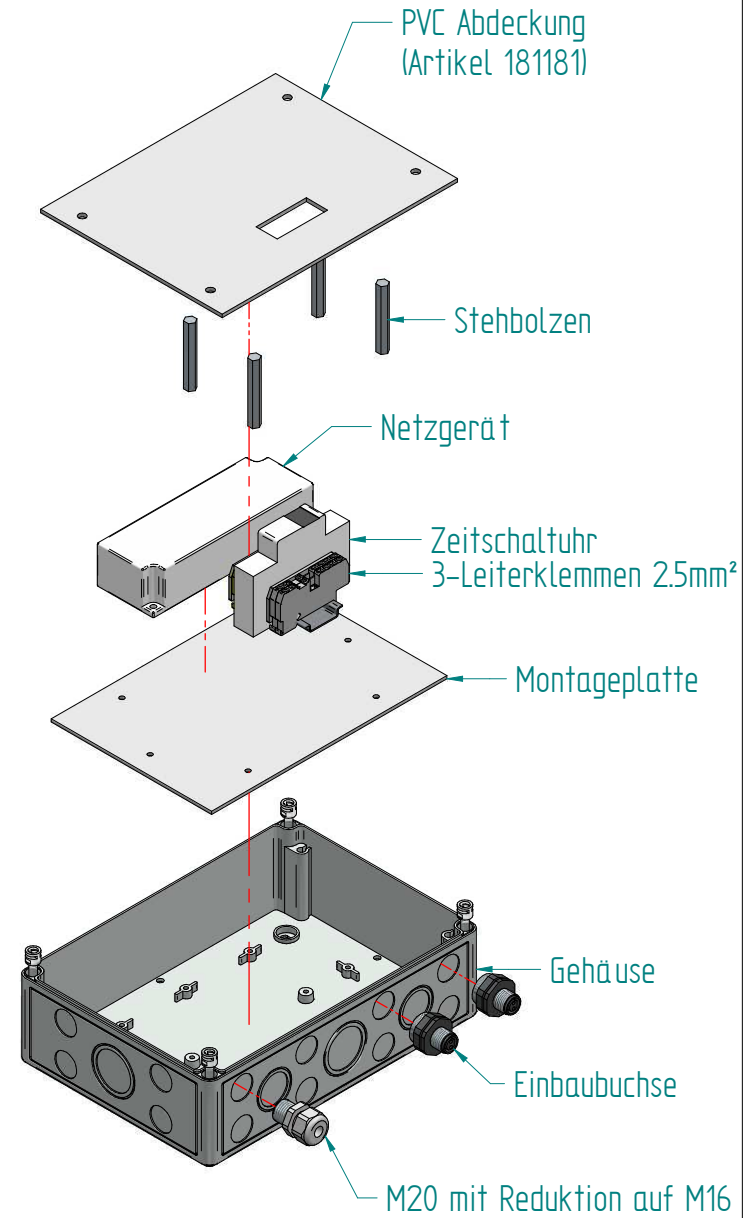

ACHTUNG: Diese Zeichnung ist geistiges Eigentum der Firma GIFAS-ELECTRIC und darf daher weder vervielfältigt noch Dritten zugänglich gemacht werden.
 ATTENTION: Ce dessin est propriété de l'entreprise GIFAS-ELECTRIC et ne doit ni être copié ni remis à des tiers.
 ATTENZIONE: Il presente disegno è di proprietà della ditta GIFAS ELECTRIC. Riproduzione vietata.
 ATTENTION: This design is property of GIFAS-ELECTRIC GmbH and may not be copied or distributed among unauthorized persons.

Verteildose
ohne Deckel

GIFAS
ELECTRIC

GIFAS-ELECTRIC GmbH
 Dietrichstrasse 2 · CH-9424 Rheineck
 ☎ +41 71 886 44 44 ✉ info@gifas.ch
 📠 +41 71 886 44 49 🌐 www.gifas.ch

BG VisuLED HOME 60W

Art.-Nr. : **860163**