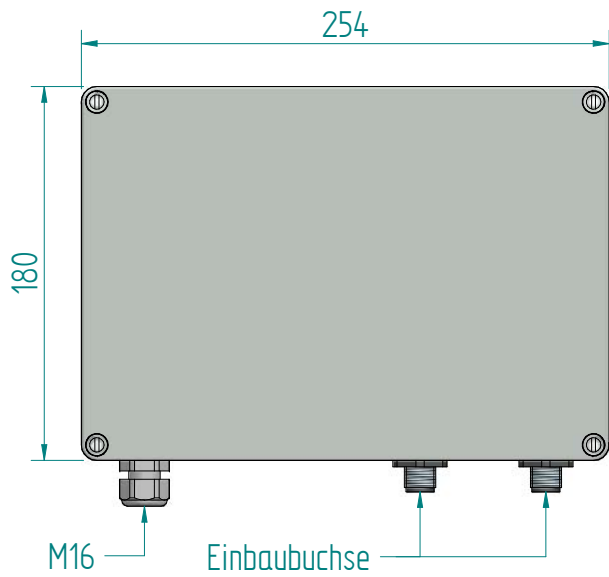

Verteildose
ohne Deckel

PVC Adeckung
(Artikel 181181)

GIFAS
ELECTRIC

GIFAS-ELECTRIC GmbH
 Dietrichstrasse 2 · CH-9424 Rheineck
 ☎ +41 71 886 44 44 ✉ info@gifas.ch
 📠 +41 71 886 44 49 🌐 www.gifas.ch

BG VisuLED HOME 120W