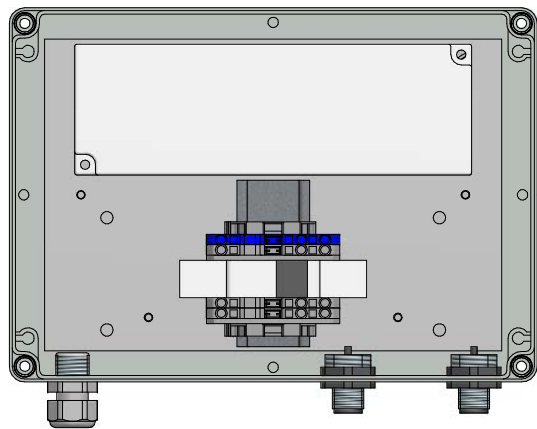

ACHTUNG: Diese Zeichnung ist geistiges Eigentum der Firma GIFAS-ELECTRIC und darf daher weder vervielfältigt noch Dritten zugänglich gemacht werden.
 ATTENTION: Ce dessin est propriété de l'entreprise GIFAS-ELECTRIC et ne doit ni être copié ni remis à des tiers.
 ATTENZIONE: Il presente disegno è di proprietà della ditta GIFAS ELECTRIC. Riproduzione vietata.
 ATTENTION: This design is property of GIFAS-ELECTRIC GmbH and may not be copied or distributed among unauthorized persons.

Verteildose
ohne Deckel

PVC Adeckung
(Artikel 181181)

GIFAS
ELECTRIC

GIFAS-ELECTRIC GmbH
 Dietrichstrasse 2 · CH-9424 Rheineck
 ☎ +41 71 886 44 44 ✉ info@gifas.ch
 📠 +41 71 886 44 49 🌐 www.gifas.ch

BG VisuLED HOME 120W