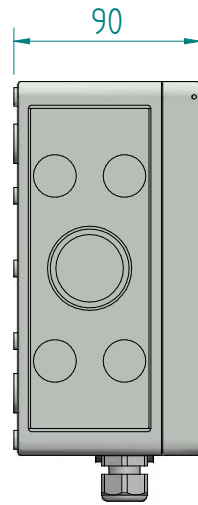

ACHTUNG: Diese Zeichnung ist geistiges Eigentum der Firma GIFAS-ELECTRIC und darf daher weder vervielfältigt noch Dritten zugänglich gemacht werden.
 ATTENTION: Ce dessin est propriété de l'entreprise GIFAS-ELECTRIC et ne doit ni être copié ni remis à des tiers.
 ATTENZIONE: Il presente disegno è di proprietà della ditta GIFAS ELECTRIC. Riproduzione vietata.
 ATTENTION: This design is property of GIFAS-ELECTRIC GmbH and may not be copied or distributed among unauthorized persons.

Verteildose
ohne Deckel

PVC Adeckung
(Artikel 181181)

GIFAS
ELECTRIC

GIFAS-ELECTRIC GmbH
 Dietrichstrasse 2 · CH-9424 Rheineck
 ☎ +41 71 886 44 44 ✉ info@gifas.ch
 📠 +41 71 886 44 49 🌐 www.gifas.ch

BG VisuLED HOME 120W