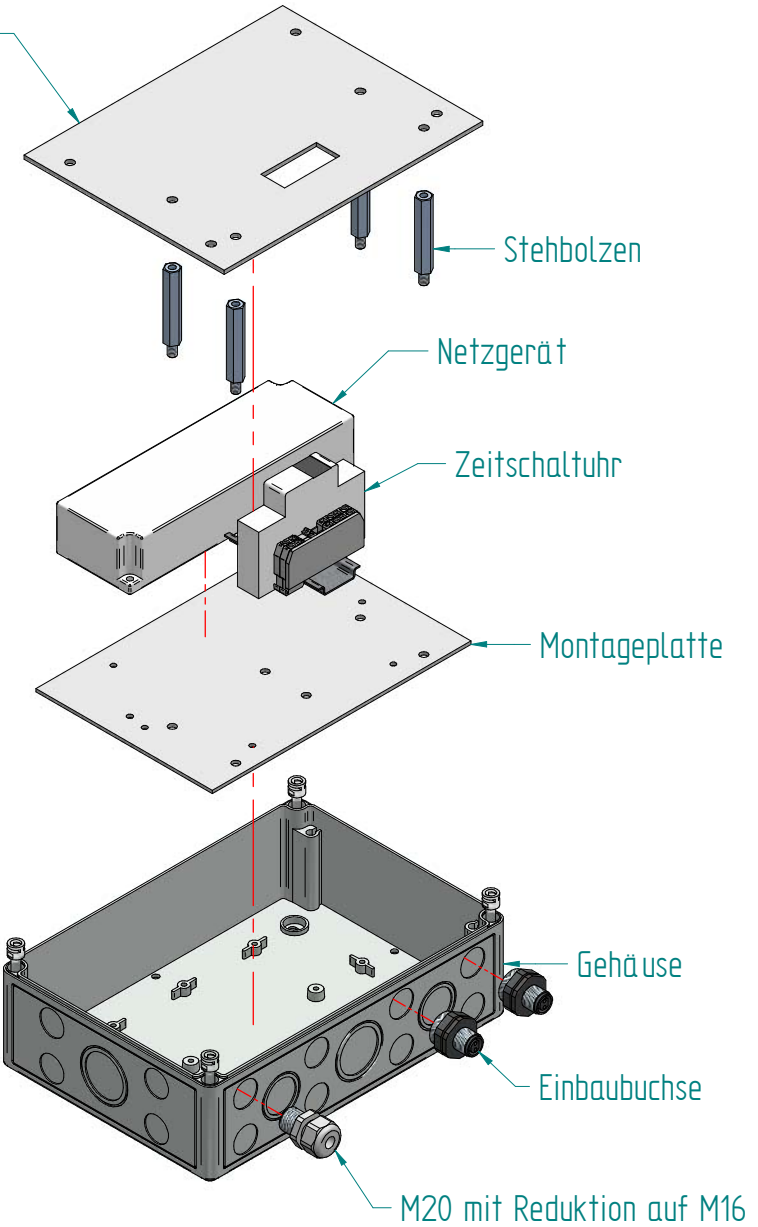

ACHTUNG: Diese Zeichnung ist geistiges Eigentum der Firma GIFAS-ELECTRIC und darf daher weder vervielfältigt noch Dritten zugänglich gemacht werden.
 ATTENTION: Ce dessin est propriété de l'entreprise GIFAS-ELECTRIC et ne doit ni être copié ni remis à des tiers.
 ATTENZIONE: Il presente disegno è di proprietà della ditta GIFAS ELECTRIC. Riproduzione vietata.
 ATTENTION: This design is property of GIFAS-ELECTRIC GmbH and may not be copied or distributed among unauthorized persons.

Verteildose
ohne Deckel

PVC Adeckung
(Artikel 181181)

GIFAS
ELECTRIC

GIFAS-ELECTRIC GmbH
 Dietrichstrasse 2 · CH-9424 Rheineck
 ☎ +41 71 886 44 44 ✉ info@gifas.ch
 📠 +41 71 886 44 49 🌐 www.gifas.ch

BG VisuLED HOME 120W