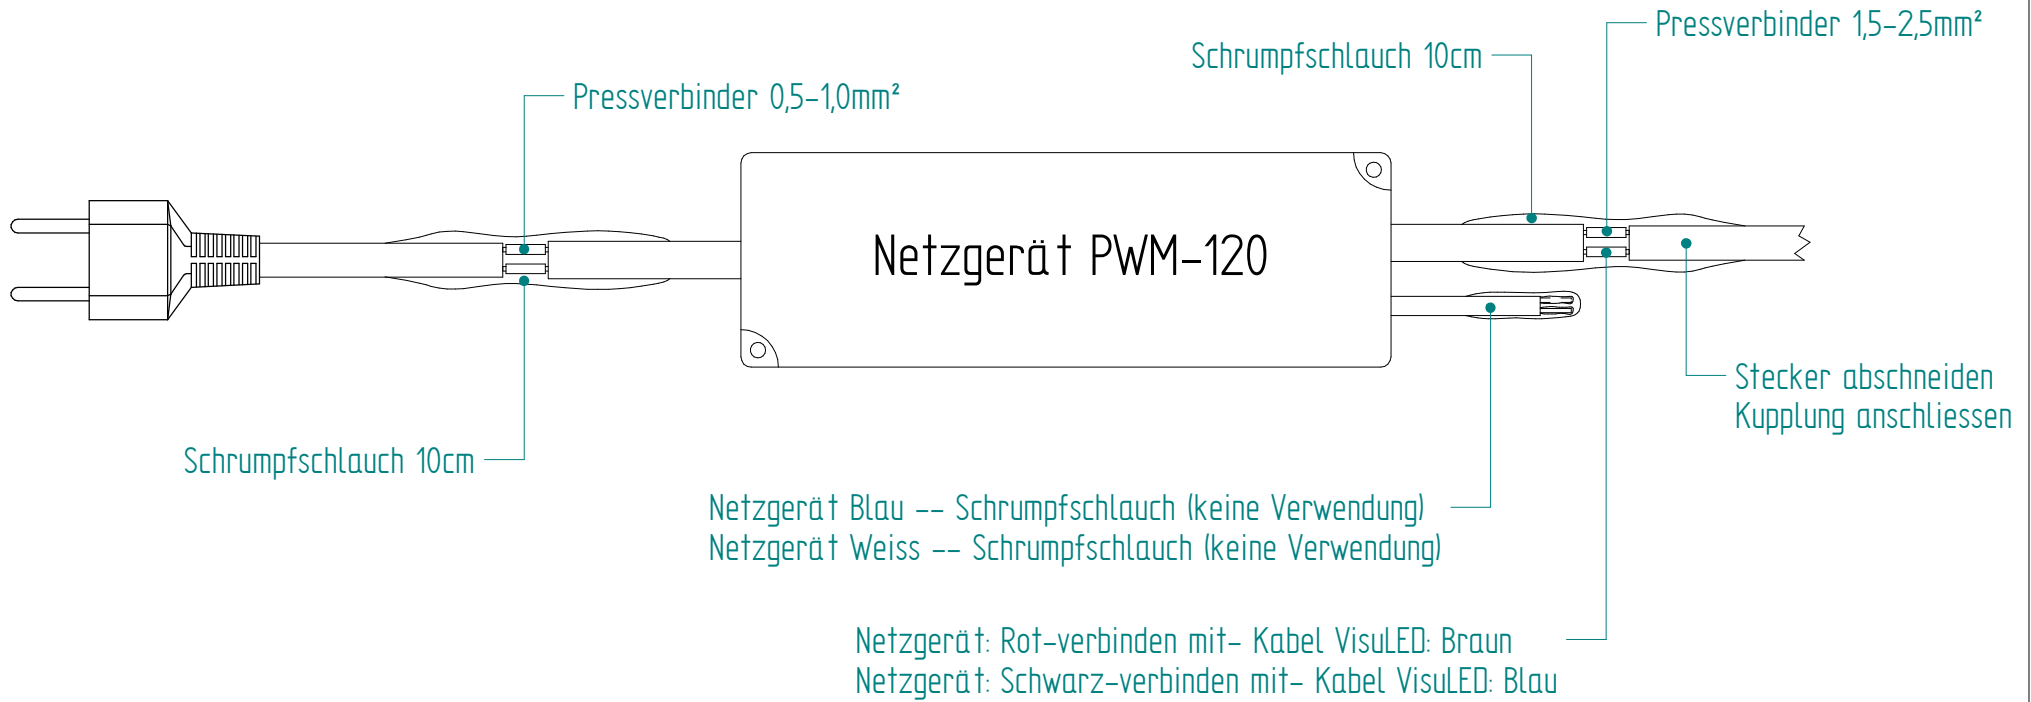

ACHTUNG: Diese Zeichnung ist geistiges Eigentum der Firma GIFAS-ELECTRIC und darf daher weder vervielfältigt noch Dritten zugänglich gemacht werden.
ATTENTION: Ce dessin est propriété de l'entreprise GIFAS-ELECTRIC et ne doit ni être copié ni remis à des tiers.
ATTENZIONE: Il presente disegno è di proprietà della ditta GIFAS ELECTRIC. Riproduzione vietata.
ATTENTION: This design is property of GIFAS-ELECTRIC GmbH and may not be copied or distributed among unauthorized persons.

Netzgerät:
Rot: V+
SZ: V-
Blau: DIM+
Weiss: Dim-

GIFAS-ELECTRIC GmbH
Dietrichstrasse 2 · CH-9424 Rheineck
☎ +41 71 886 44 44 ✉ info@gifas.ch
📠 +41 71 886 44 49 🌐 www.gifas.ch

VisuLED Home Netzgerät

120W

Art.-Nr. : **860290**

07.01.2020

Blatt 1/1
thsh