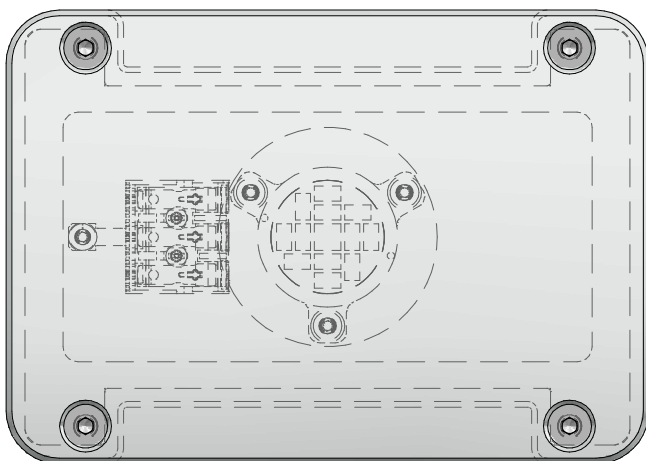

Erdungspunkt

170

LED-Modul 230VAC
 4000°K, 380lm, 4,5W

120

92,6

Deckelplatte Aluminium
 farblos eloxiert
 nicht im Lieferumfang enthalten
 kann von bestehender GAS 160
 Säule verwendet werden!

PMMA GS
 sandgestrahlt