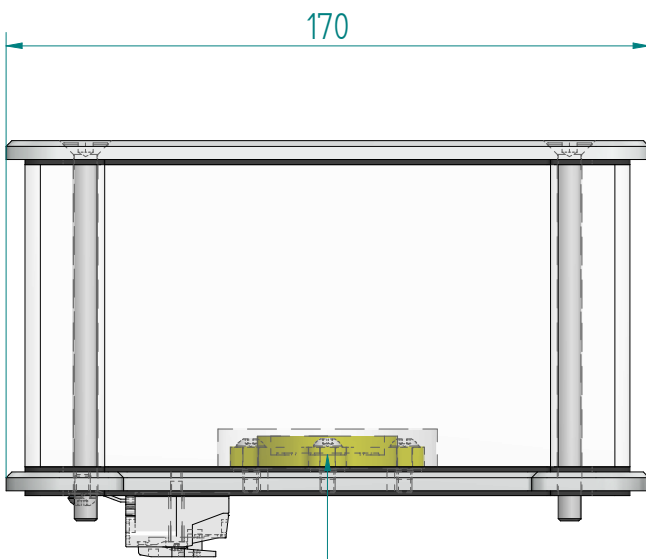

Erdungspunkt

170

LED-Modul 230VAC
 4000°K, 380lm, 4,5W

120

92,6

Deckelplatte Aluminium
 farblos eloxiert
 nicht im Lieferumfang enthalten
 kann von bestehender GAS 160
 Säule verwendet werden!

PMMA GS
 sandgestrahlt