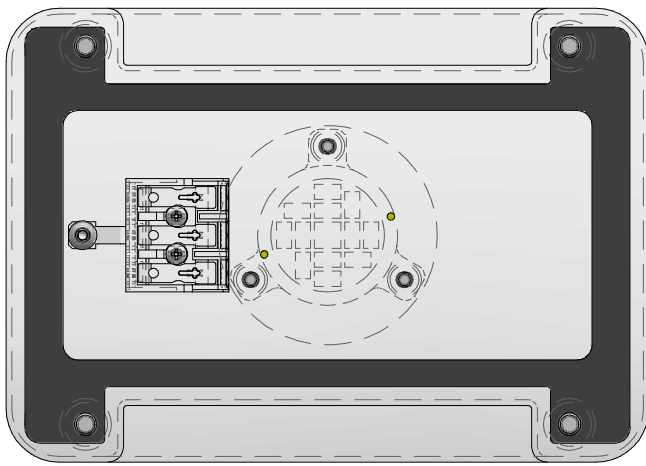

Erdungspunkt

170

LED-Modul 230VAC
 4000°K, 380lm, 4,5W

120

92,6

Deckelplatte Aluminium
 farblos eloxiert
 nicht im Lieferumfang enthalten
 kann von bestehender GAS 160
 Säule verwendet werden!

PMMA GS
 sandgestrahlt