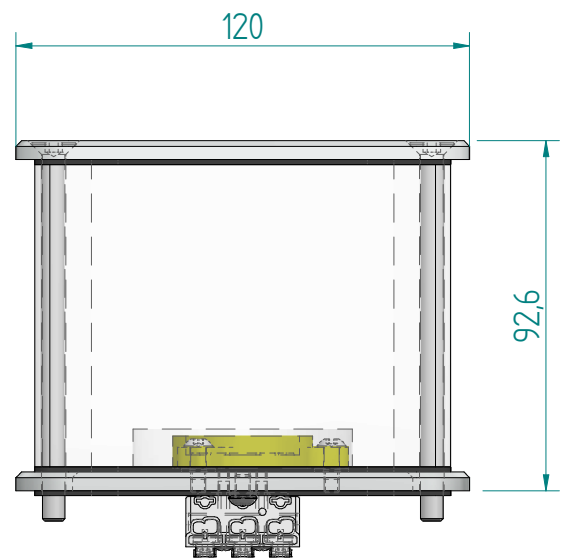

Erdungspunkt

170

LED-Modul 230VAC
 4000°K, 380lm, 4,5W

120

92,6

Deckelplatte Aluminium
 farblos eloxiert
 nicht im Lieferumfang enthalten
 kann von bestehender GAS 160
 Säule verwendet werden!

PMMA GS
 sandgestrahlt

Alu-Säulen GAS 160

Art.-Nr. : **860409**

07.12.2016

Blatt 2/2
 rost