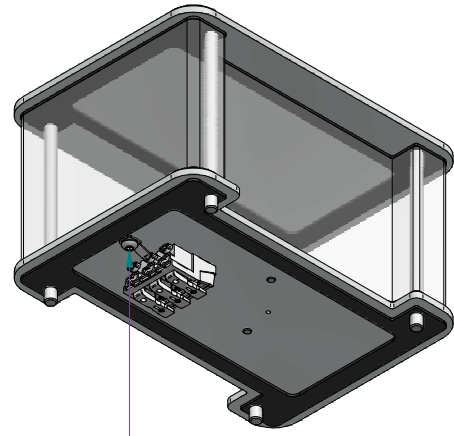

Erdungspunkt

170

LED-Modul 230VAC
 4000°K, 380lm, 4,5W

120

92,6

Deckelplatte Aluminium
 farblos eloxiert
 nicht im Lieferumfang enthalten
 kann von bestehender GAS 160
 Säule verwendet werden!

PMMA GS
 sandgestrahlt