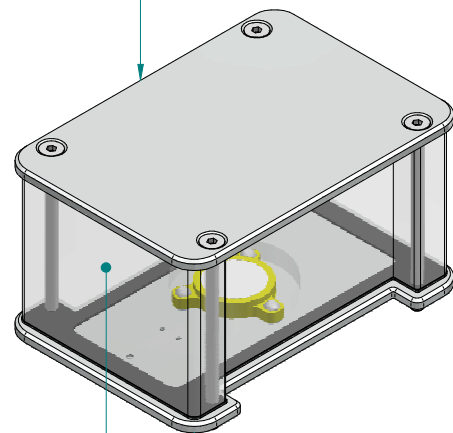

Erdungspunkt

170

LED-Modul 230VAC
 4000°K, 380lm, 4,5W

120

92,6

Deckelplatte Aluminium
 farblos eloxiert
 nicht im Lieferumfang enthalten
 kann von bestehender GAS 160
 Säule verwendet werden!

PMMA GS
 sandgestrahlt