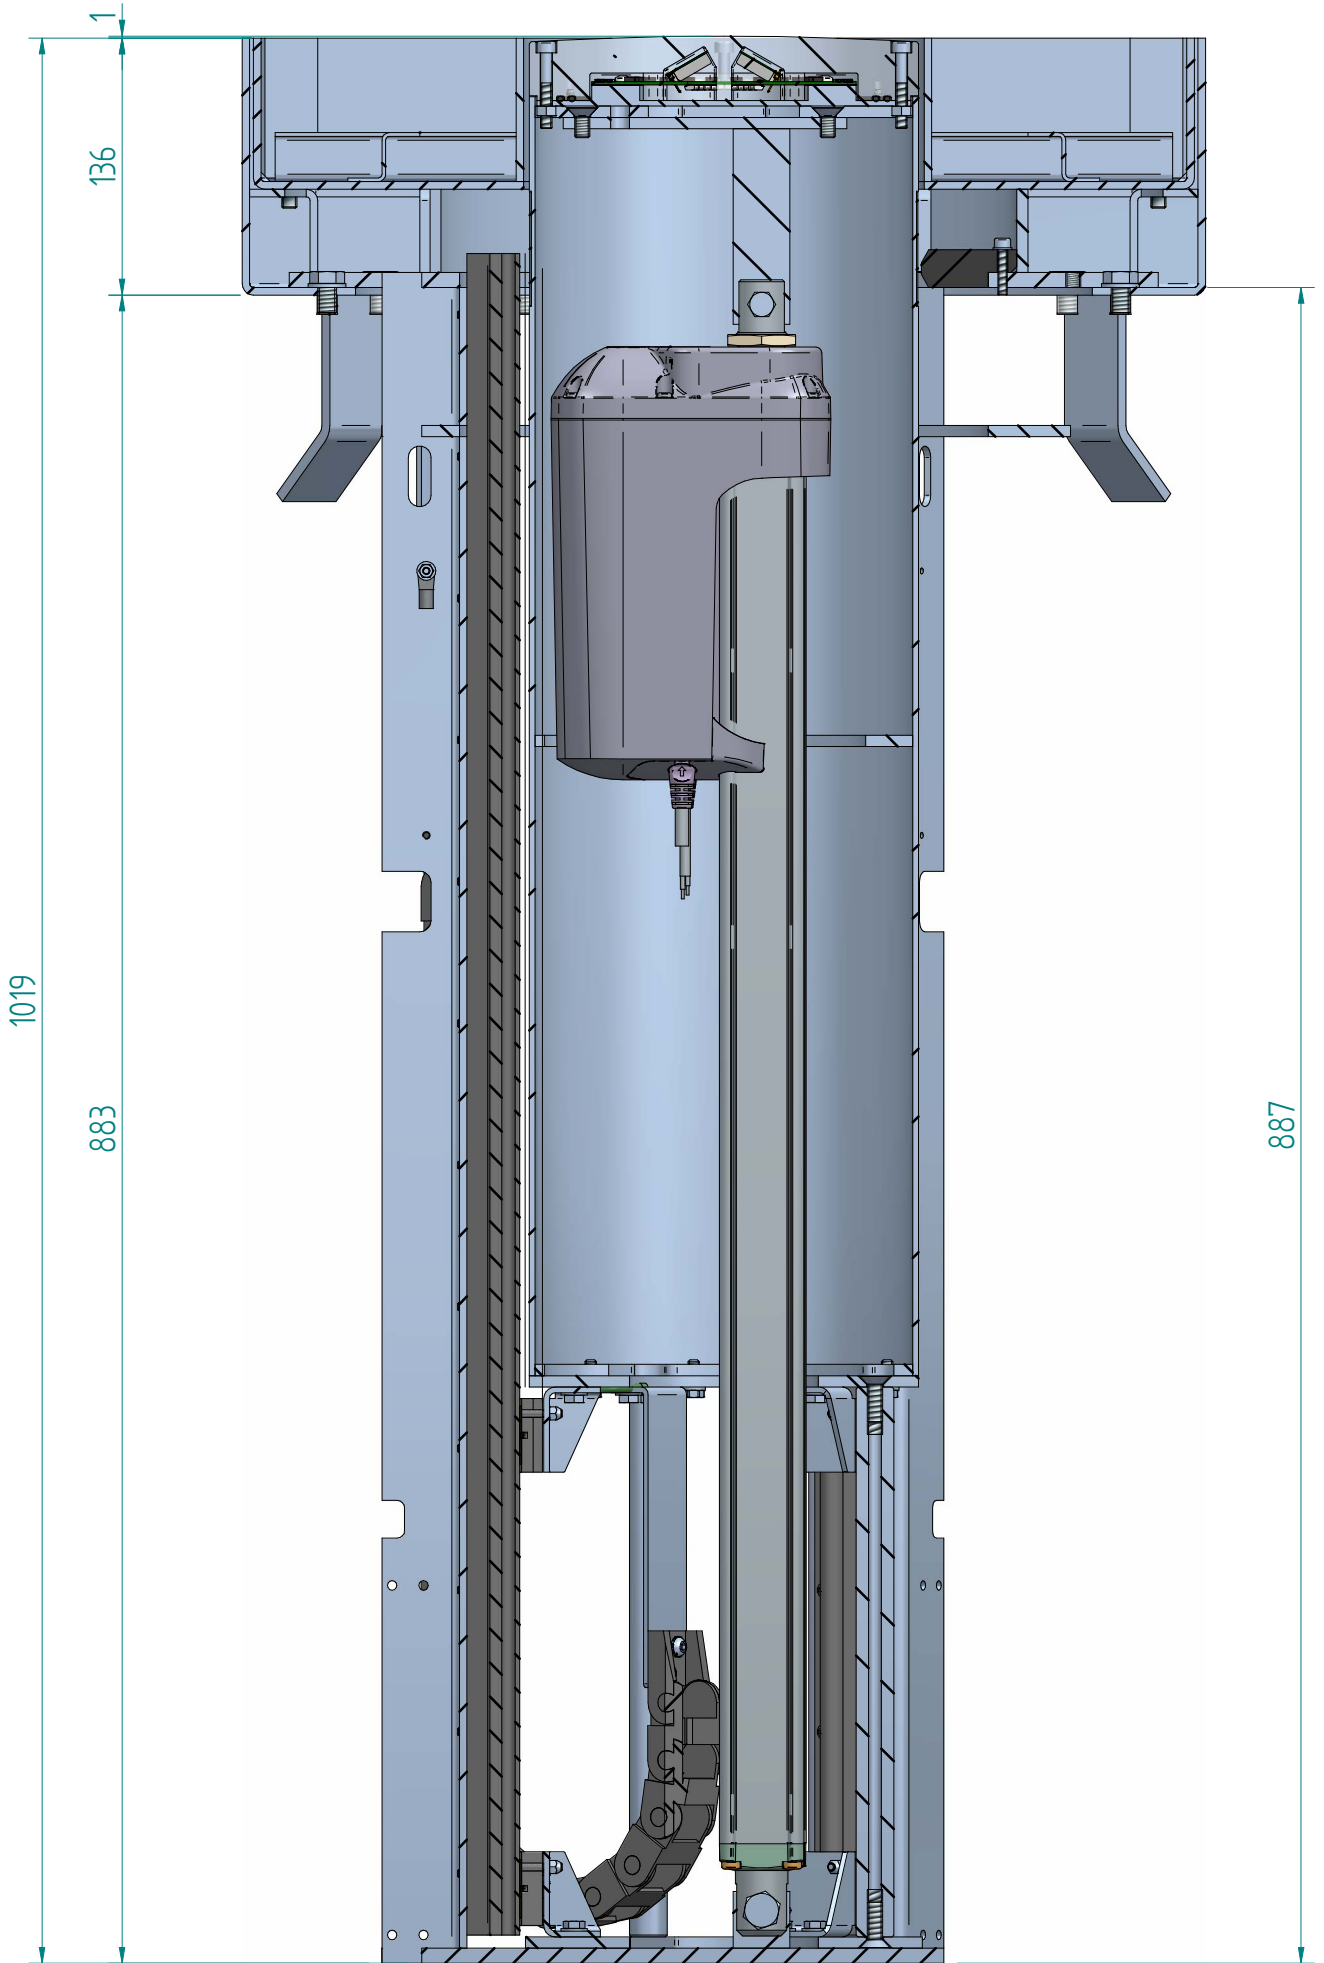

GIFAS
ELECTRIC

GIFAS-ELECTRIC GmbH
Dietrichstrasse 2 • CH-9424 Rheineck
☎ +41 71 886 44 44 ✉ info@gifas.ch
📠 +41 71 886 44 49 🌐 www.gifas.ch

Senkpoller 2.0

Art.-Nr. : **860908**

04.09.2024

Blatt 2/3

beku

ACHTUNG: Diese Zeichnung ist geistiges Eigentum der Firma GIFAS-ELECTRIC und darf daher weder vervielfältigt noch Dritten zugänglich gemacht werden.
 ATTENTION: Ce dessin est propriété de l'entreprise GIFAS-ELECTRIC et ne doit ni être copié ni remis à des tiers.
 ATTENZIONE: Il presente disegno è di proprietà della ditta GIFAS ELECTRIC. Riproduzione vietata.
 ATTENTION: This design is property of GIFAS-ELECTRIC GmbH and may not be copied or distributed among unauthorized persons.