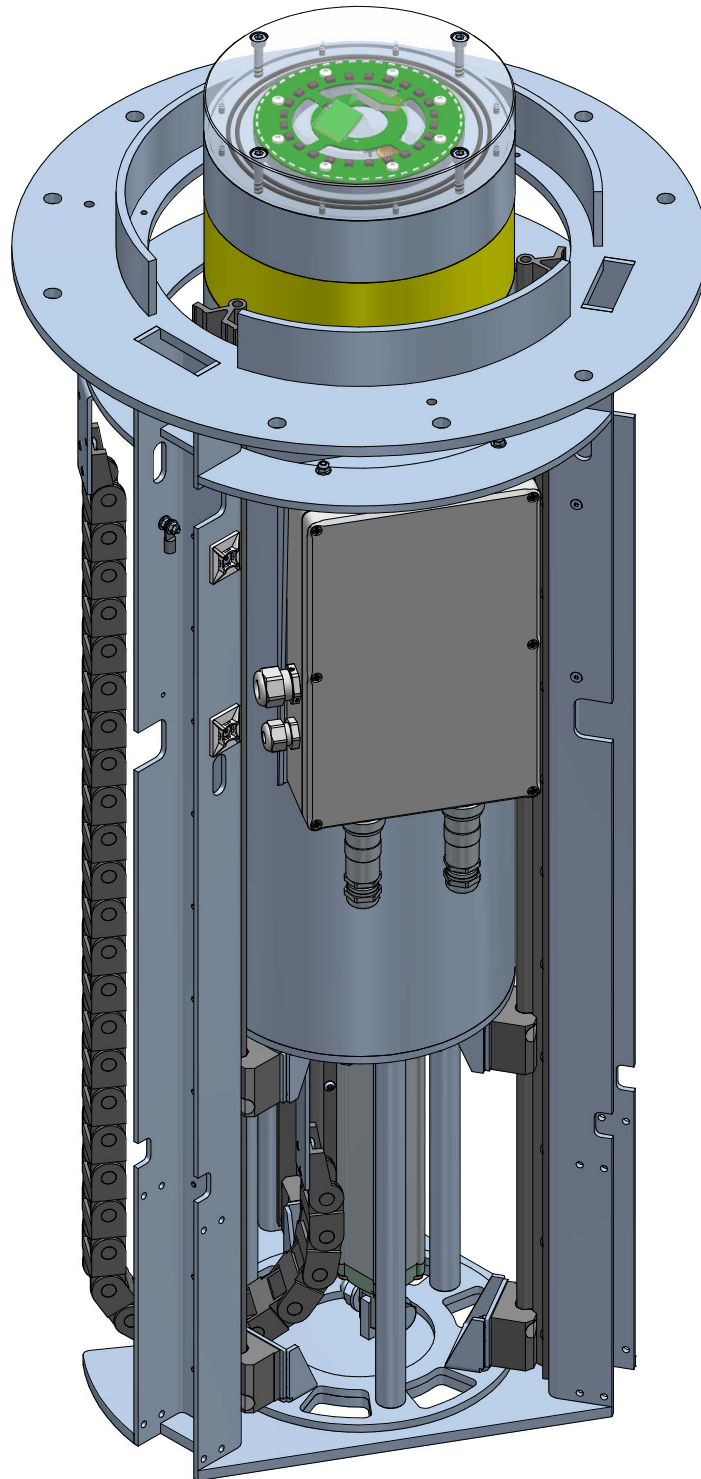

ACHTUNG: Diese Zeichnung ist geistiges Eigentum der Firma GIFAS-ELECTRIC und darf daher weder vervielfältigt noch Dritten zugänglich gemacht werden.
ATTENTION: Ce dessin est propriété de l'entreprise GIFAS-ELECTRIC et ne doit ni être copié ni remis à des tiers.
ATTENZIONE: Il presente disegno è di proprietà della ditta GIFAS ELECTRIC. Riproduzione vietata.
ATTENTION: This design is property of GIFAS-ELECTRIC GmbH and may not be copied or distributed among unauthorized persons.

GIFAS
ELECTRIC

GIFAS-ELECTRIC GmbH
Dietrichstrasse 2 • CH-9424 Rheineck
☎ +41 71 886 44 44 ✉ info@gifas.ch
📠 +41 71 886 44 49 🌐 www.gifas.ch

Senkpoller 2.0

Art.-Nr. : **860908**

04.09.2024

Blatt 2/3

beku