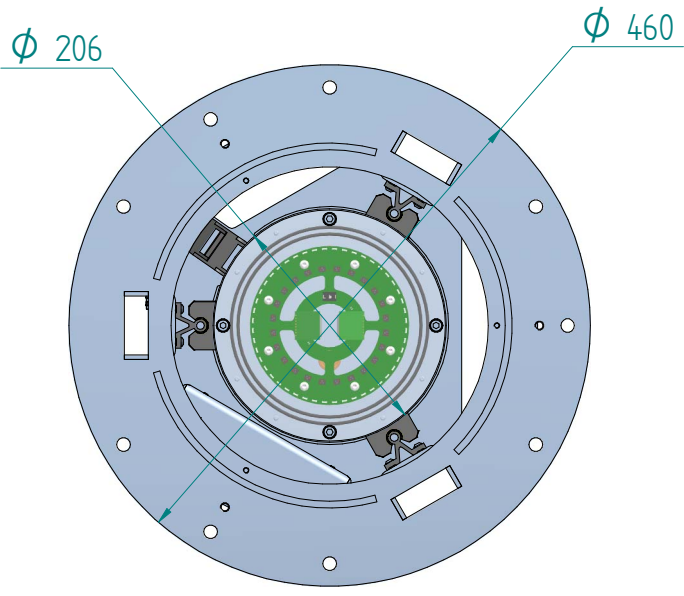

GIFAS
 ELECTRIC

GIFAS-ELECTRIC GmbH
 Dietrichstrasse 2 • CH-9424 Rheineck
 ☎ +41 71 886 44 44 ✉ info@gifas.ch
 📠 +41 71 886 44 49 🌐 www.gifas.ch

Senkpoller 2.0

Art.-Nr. : **860908**

04.09.2024

Blatt 1/3
beku