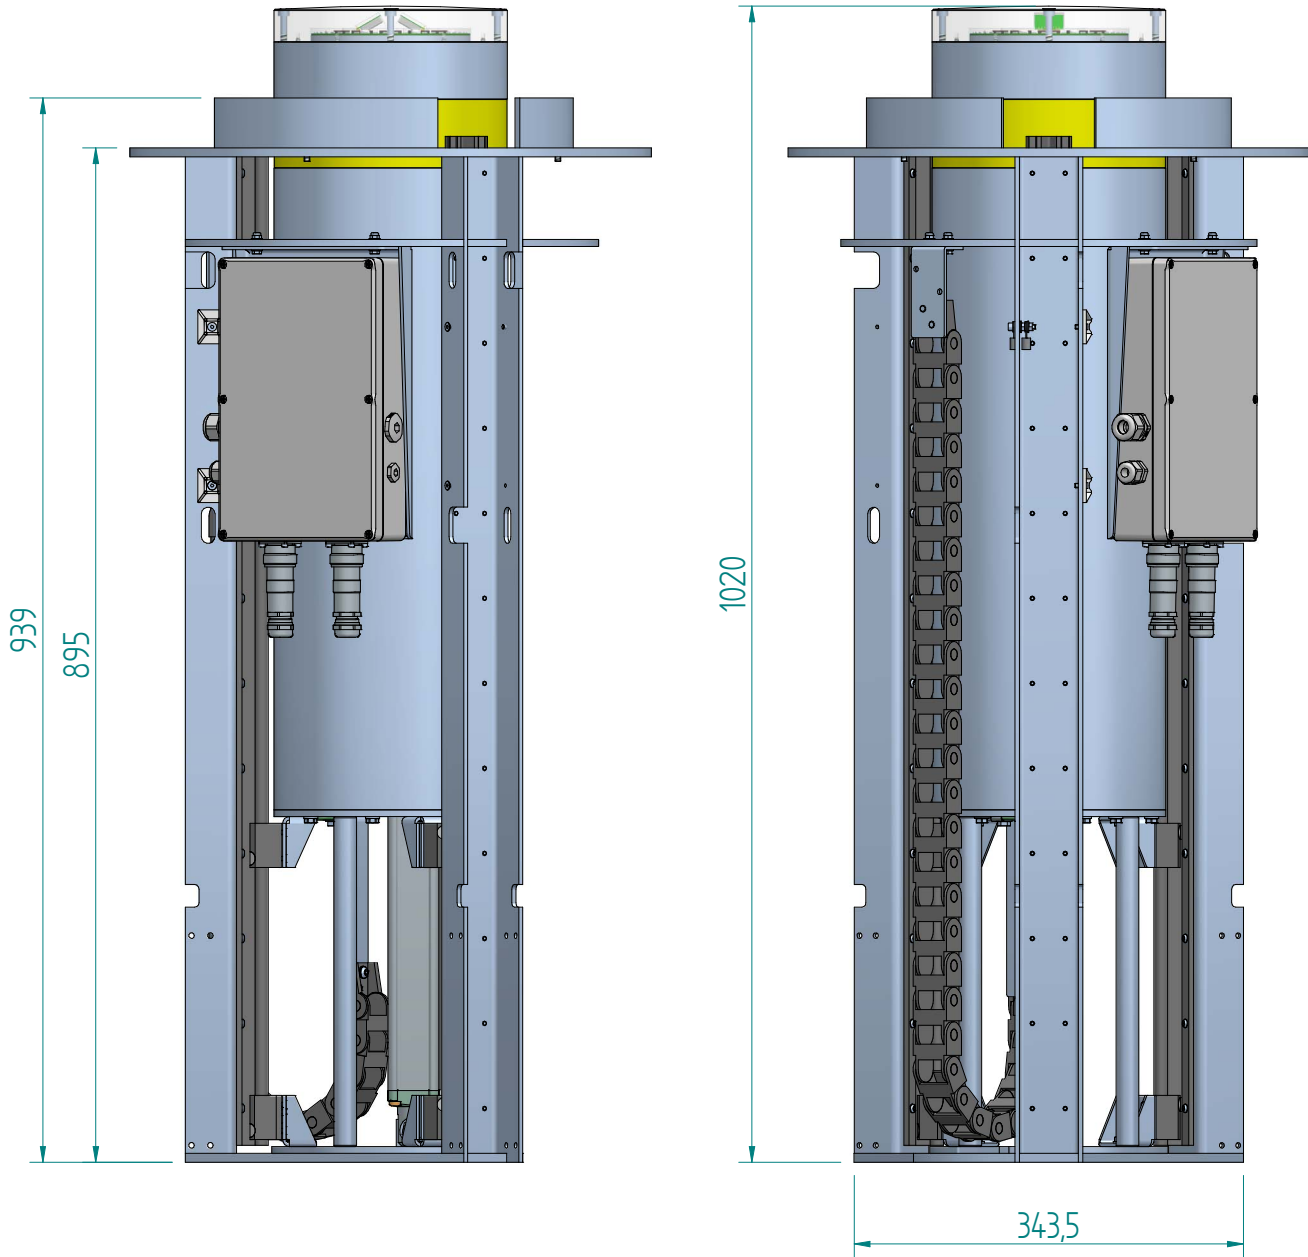

GIFAS
 ELECTRIC

GIFAS-ELECTRIC GmbH
 Dietrichstrasse 2 • CH-9424 Rheineck
 ☎ +41 71 886 44 44 ✉ info@gifas.ch
 📠 +41 71 886 44 49 🌐 www.gifas.ch

Senkpoller 2.0

Art.-Nr. : **860908**

04.09.2024

Blatt 1/3
beku