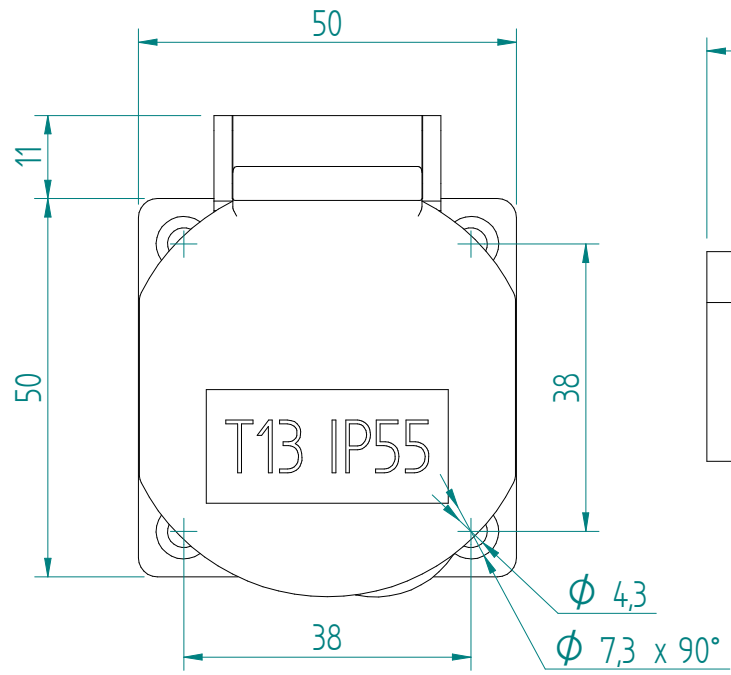

Montagebohrung  
 -  $\phi 2,5$  für Spaxschraube  
 -  $\phi 4,5$  für M4 Schraube und Gegenmutter  
 - M4-Gewinde für M4-Schraube

ATTENZIONE: Il presente disegno è di proprietà della ditta GIFAS ELECTRIC. Riproduzione vietata.  
 ATTENTION: This design is property of GIFAS-ELECTRIC GmbH and may not be copied or distributed among unauthorized persons.