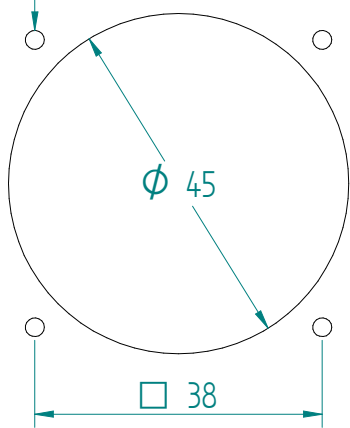

Montagebohrung  
 -  $\phi 2,5$  für Spaxschraube  
 -  $\phi 4,5$  für M4 Schraube und Gegenmutter  
 - M4-Gewinde für M4-Schraube

ATTENZIONE: Il presente disegno è di proprietà della ditta GIFAS ELECTRIC. Riproduzione vietata.  
 ATTENTION: This design is property of GIFAS-ELECTRIC GmbH and may not be copied or distributed among unauthorized persons.