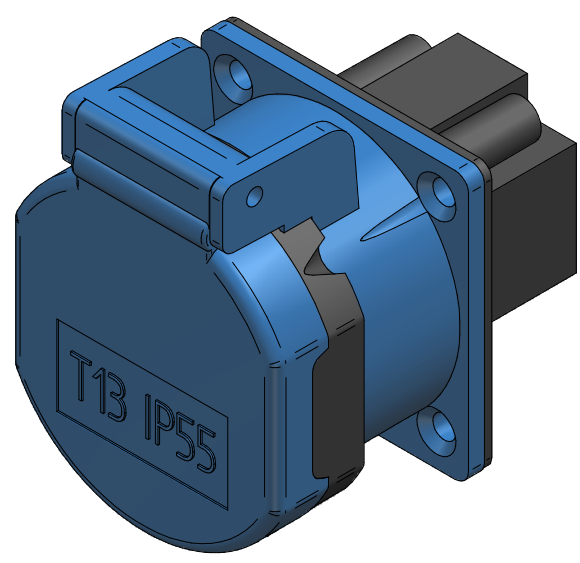

Montagebohrung  
 -  $\phi 2,5$  für Spaxschraube  
 -  $\phi 4,5$  für M4 Schraube und Gegenmutter  
 - M4-Gewinde für M4-Schraube

ATTENZIONE: Il presente disegno è di proprietà della ditta GIFAS ELECTRIC. Riproduzione vietata.  
 ATTENTION: This design is property of GIFAS-ELECTRIC GmbH and may not be copied or distributed among unauthorized persons.

GIFAS-ELECTRIC GmbH  
 Dietrichstrasse 2 - CH-9424 Rheineck  
 +41 71 886 44 44 info@gifas.ch  
 +41 71 886 44 44 www.gifas.ch

Ersatzteile  
**Steckdose T13 IP55**  
 blau

Art.-Nr. : **860913**

21.10.2021

Blatt 1/1  
 beku