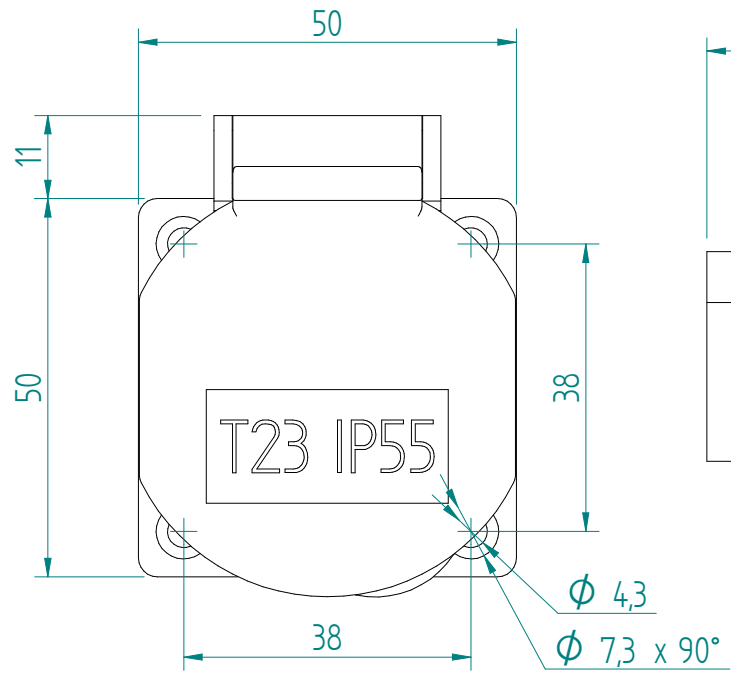

Montagebohrung
 - $\phi 2.5$ für Spaxschraube
 - $\phi 4.5$ für M4 Schraube und Gegenmutter
 - M4-Gewinde für M4-Schraube

ATTENZIONE: Il presente disegno è di proprietà della ditta GIFAS ELECTRIC. Riproduzione vietata.
 ATTENTION: This design is property of GIFAS-ELECTRIC GmbH and may not be copied or distributed among unauthorized persons.