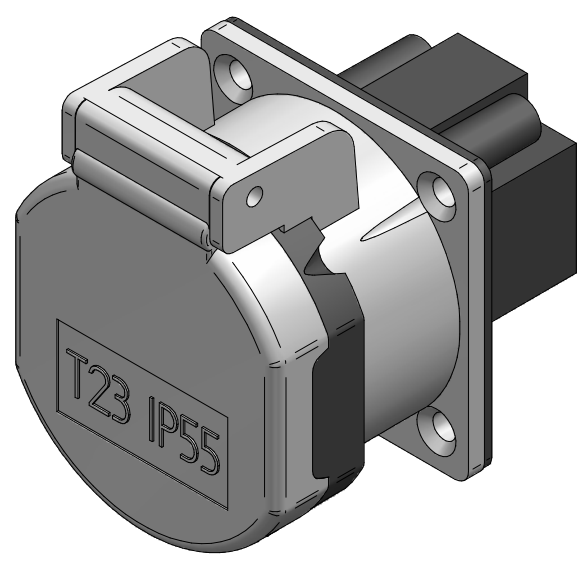

Montagebohrung
 - $\phi 2.5$ für Spaxschraube
 - $\phi 4.5$ für M4 Schraube und Gegenmutter
 - M4-Gewinde für M4-Schraube

ATTENZIONE: Il presente disegno è di proprietà della ditta GIFAS ELECTRIC. Riproduzione vietata.
 ATTENTION: This design is property of GIFAS-ELECTRIC GmbH and may not be copied or distributed among unauthorized persons.