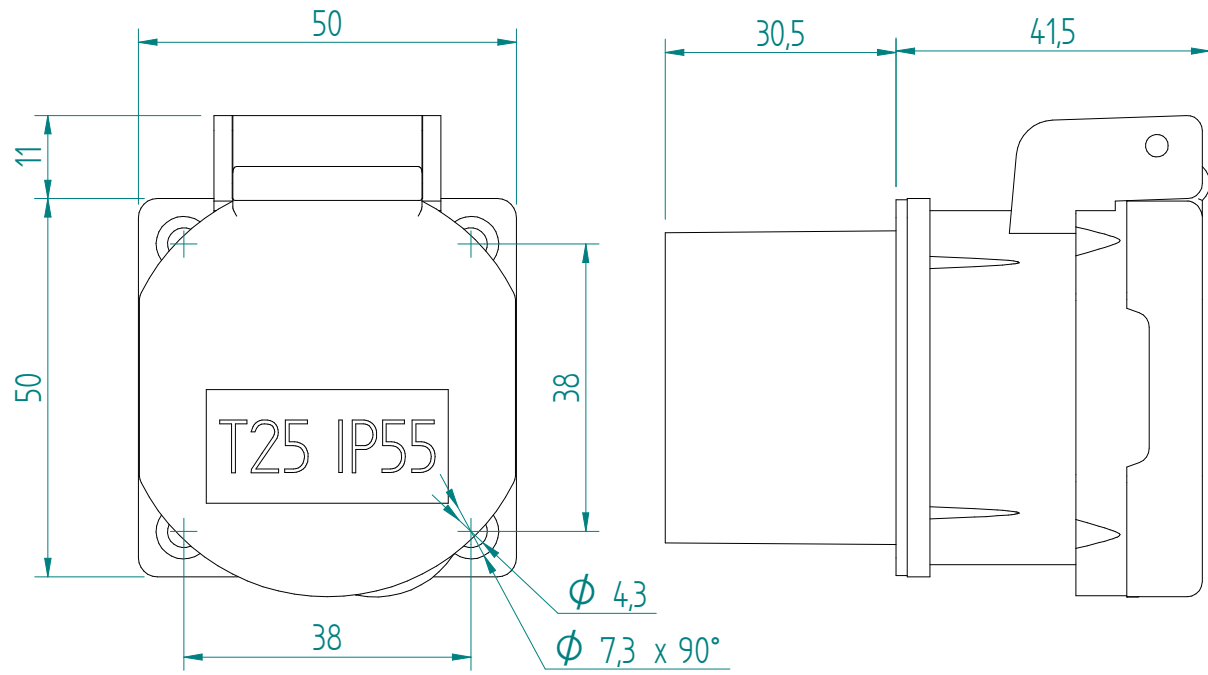

- Montagebohrung
- $\phi 2.5$ für Spaxschraube
 - $\phi 4.5$ für M4 Schraube und Gegenmutter
 - M4-Gewinde für M4-Schraube

ATTENZIONE: Il presente disegno è di proprietà della ditta GIFAS ELECTRIC. Riproduzione vietata.
 ATTENTION: This design is property of GIFAS-ELECTRIC GmbH and may not be copied or distributed among unauthorized persons.