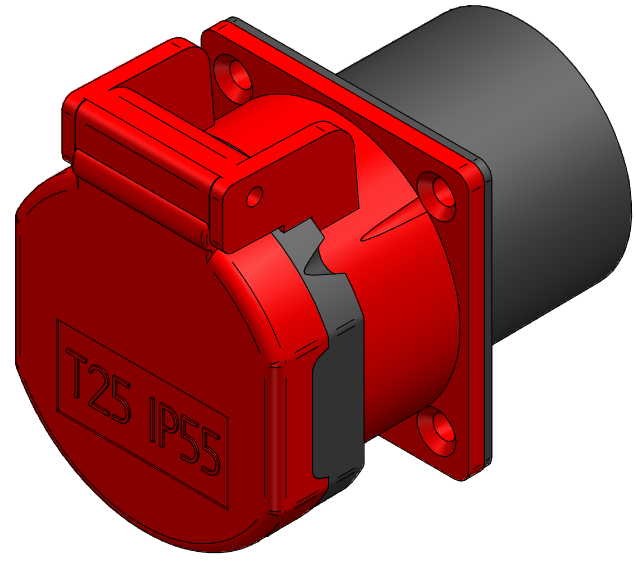

ACHTUNG: Diese Zeichnung ist geistiges Eigentum der Firma GIFAS-ELECTRIC und darf daher weder vervielfältigt noch Dritten zugänglich gemacht werden.
 ATTENTION: Ce dessin est propriété de l'entreprise GIFAS-ELECTRIC et ne doit ni être copié ni remis à des tiers.

- Montagebohrung
- $\phi 2.5$ für Spaxschraube
 - $\phi 4.5$ für M4 Schraube und Gegenmutter
 - M4-Gewinde für M4-Schraube

ATTENZIONE: Il presente disegno è di proprietà della ditta GIFAS ELECTRIC. Riproduzione vietata.
 ATTENTION: This design is property of GIFAS-ELECTRIC GmbH and may not be copied or distributed among unauthorized persons.