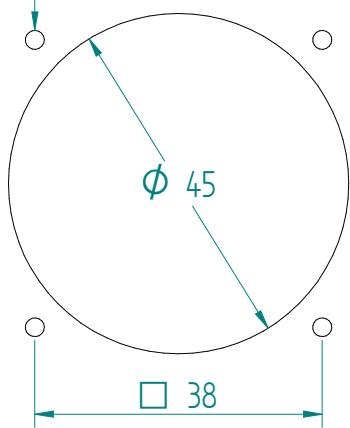

- Montagebohrung
- $\phi 2.5$ für Spaxschraube
 - $\phi 4.5$ für M4 Schraube und Gegenmutter
 - M4-Gewinde für M4-Schraube

ATTENZIONE: Il presente disegno è di proprietà della ditta GIFAS ELECTRIC. Riproduzione vietata.
 ATTENTION: This design is property of GIFAS-ELECTRIC GmbH and may not be copied or distributed among unauthorized persons.